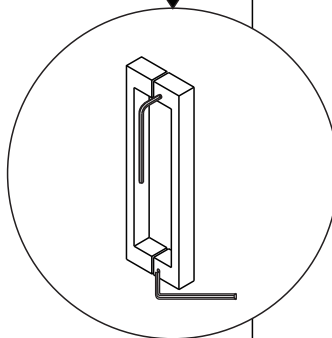

## ■ Монтаж

Перед началом установки внимательно прочитайте эти инструкции.

Убедитесь, что поддон для душа установлен на ровном полу. Особое внимание следует уделять сверлению стен, чтобы избежать повреждения скрытых труб или электрических кабелей. **Примечание:** для установки душевого ограждения потребуются работа двух человек. Перед установкой удалите защитную пленку с алюминиевых профилей.

## Необходимые инструменты

Это изделие тяжёлое и требуются два человека для установки.

 x1	 x1	 x2	 x2	 x1	 x1	 x1	 x1	
 x1	 x2	 x6	 x2	 x2	 4x30 x10	 4x16 x6	 x10	
 x2	 4x8 x4	 Ø3.2 x1						

Это изделие тяжёлое и требуются два человека для установки.

Это изделие тяжёлое и требуются два человека для установки.

Это изделие тяжёлое и требуются два человека для установки.

Это изделие тяжёлое и требуются два человека для установки.

Это изделие тяжёлое и требуются два человека для установки.