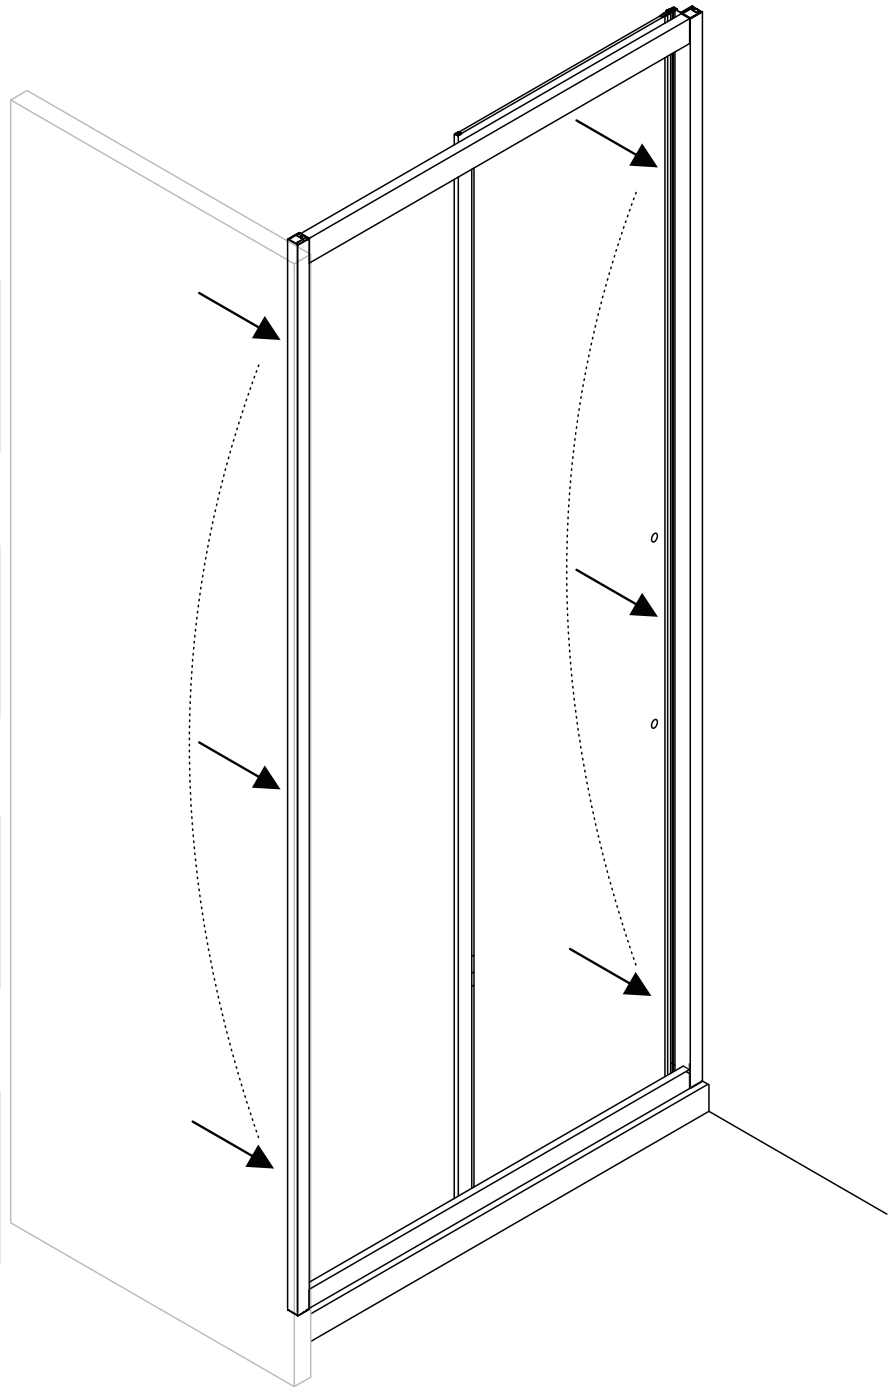

Это изделие тяжёлое и требуются два человека для установки.