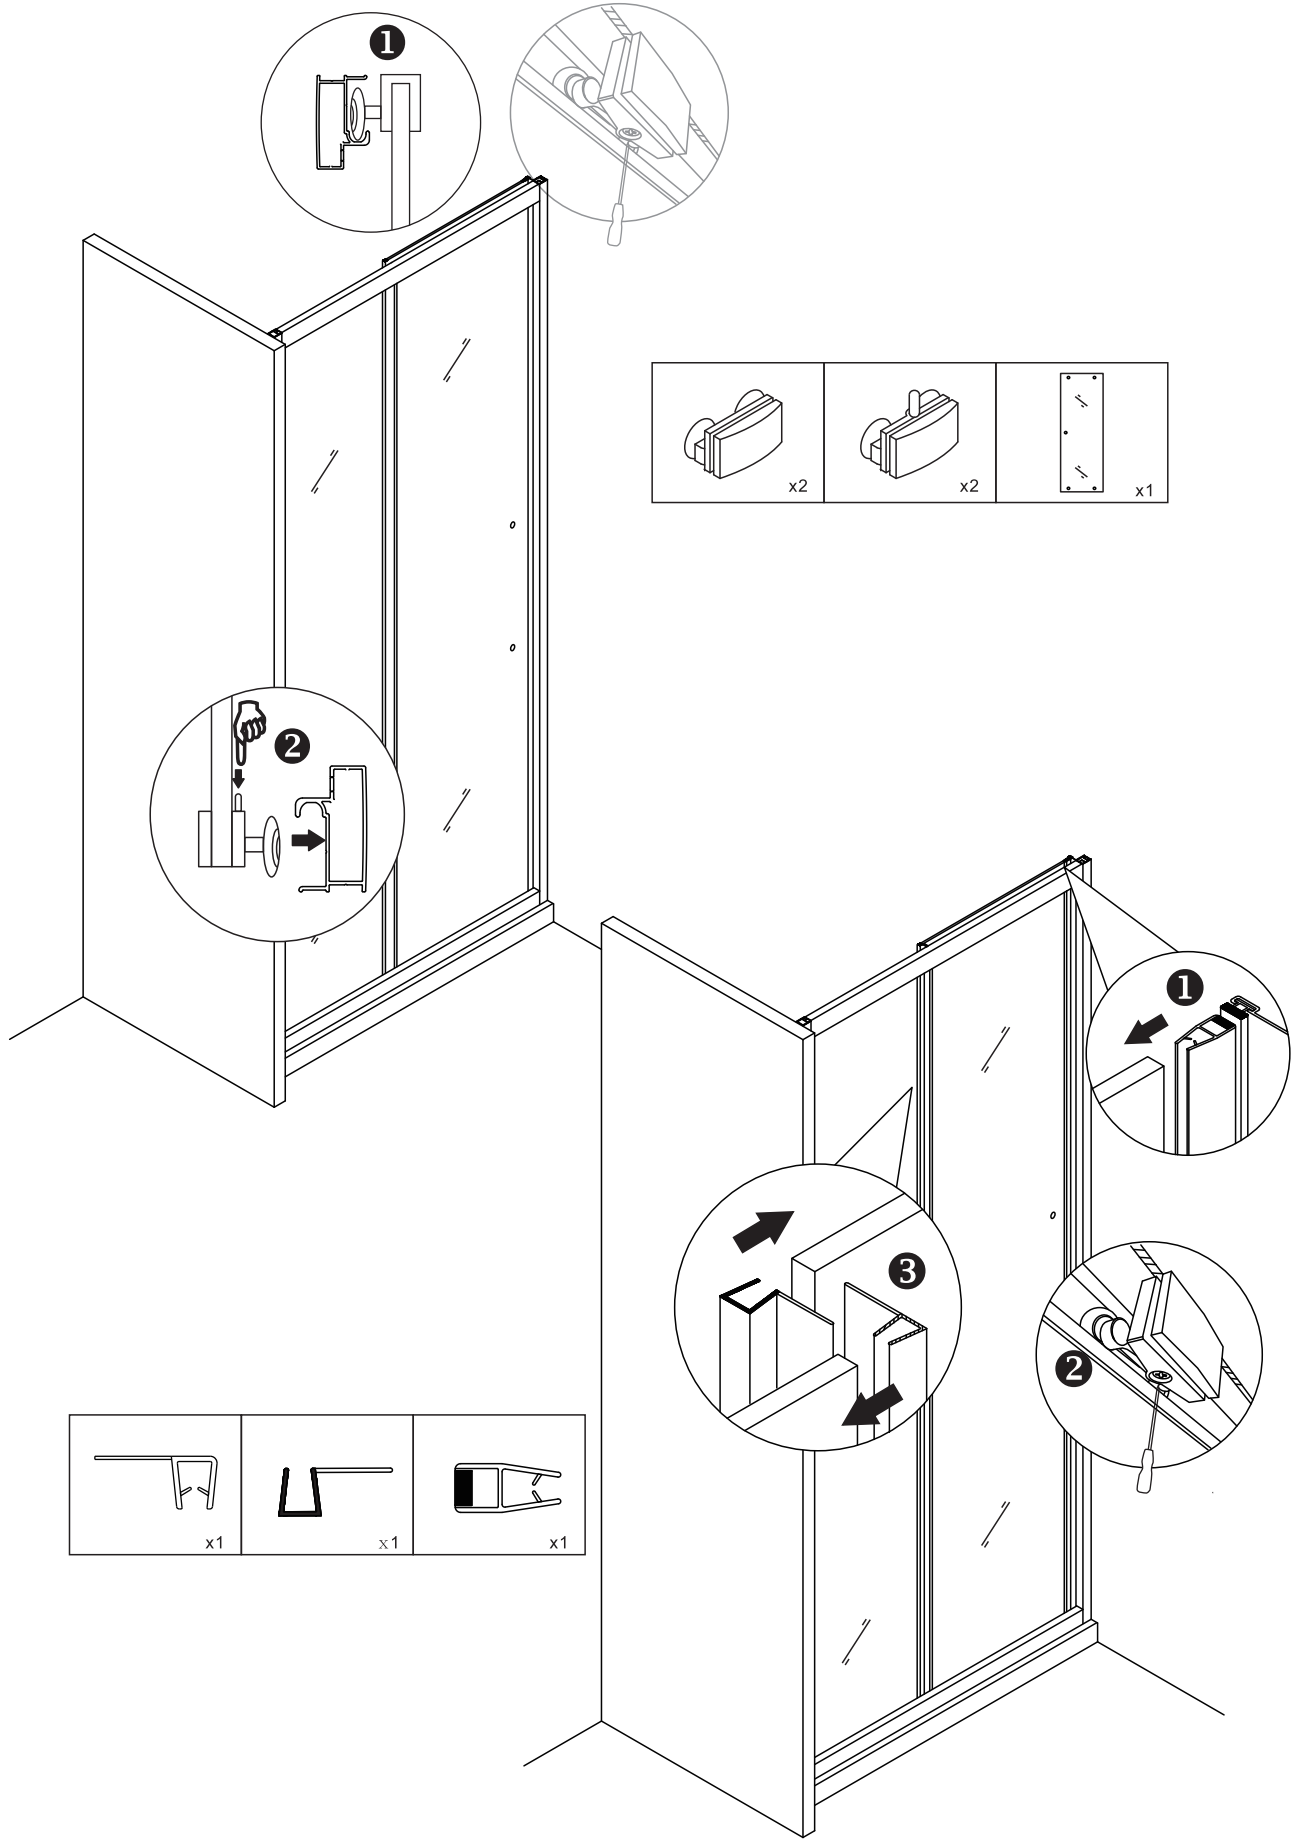

Это изделие тяжёлое и требуются два человека для установки.