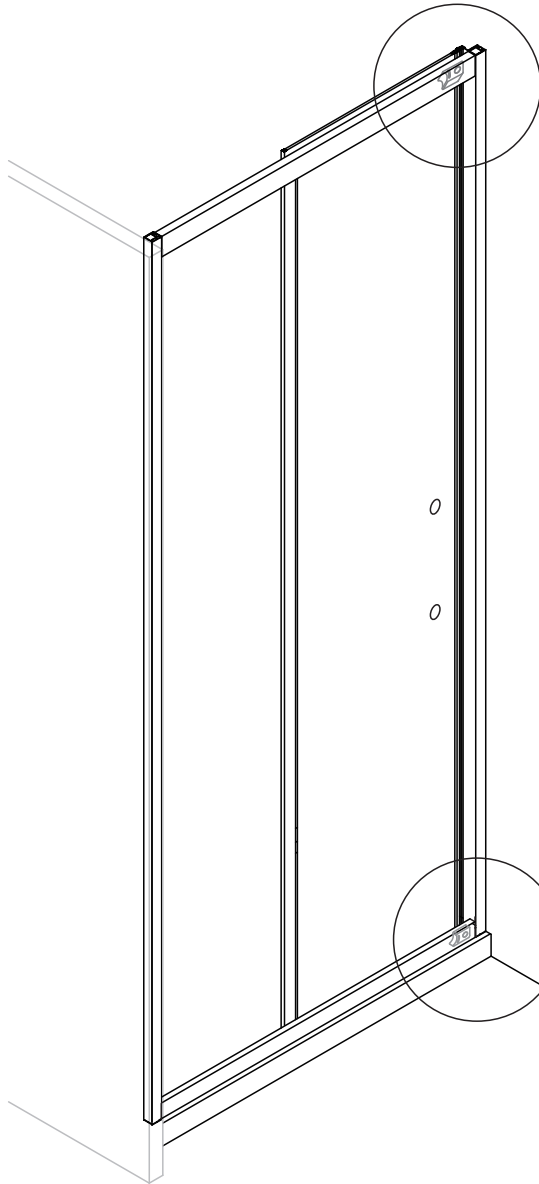

Это изделие тяжёлое и требуются два человека для установки.