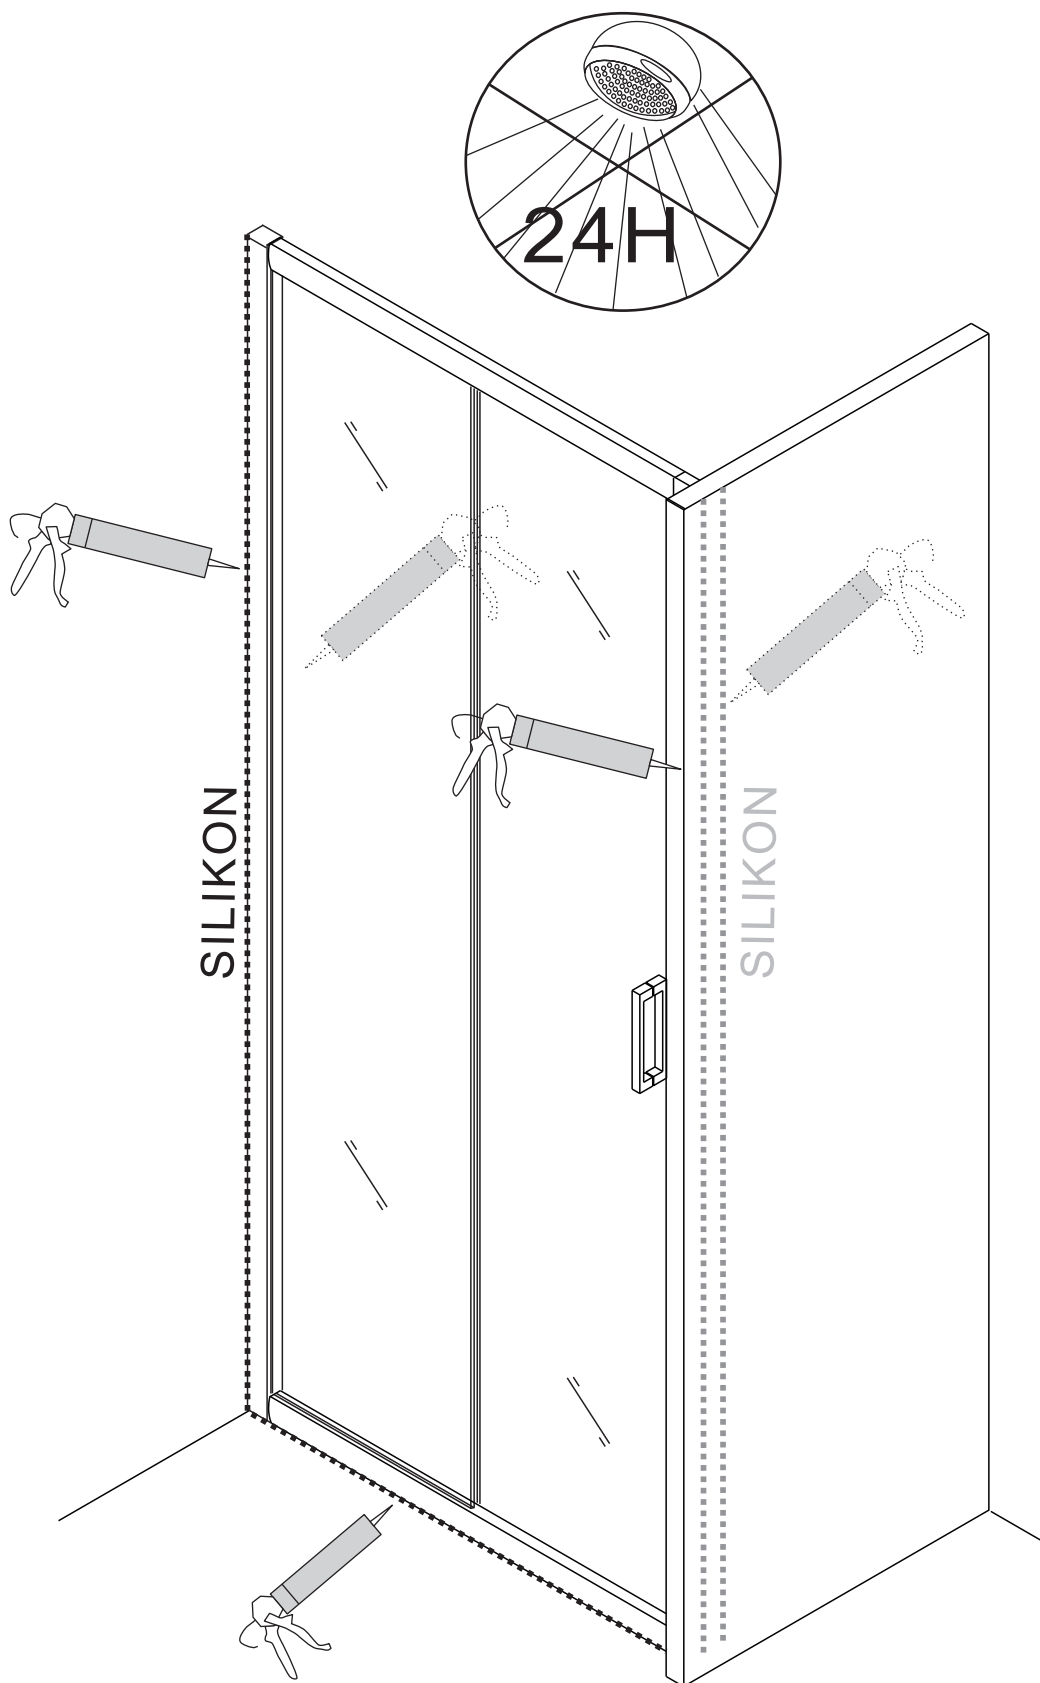

Это изделие тяжёлое и требуются два человека для установки.