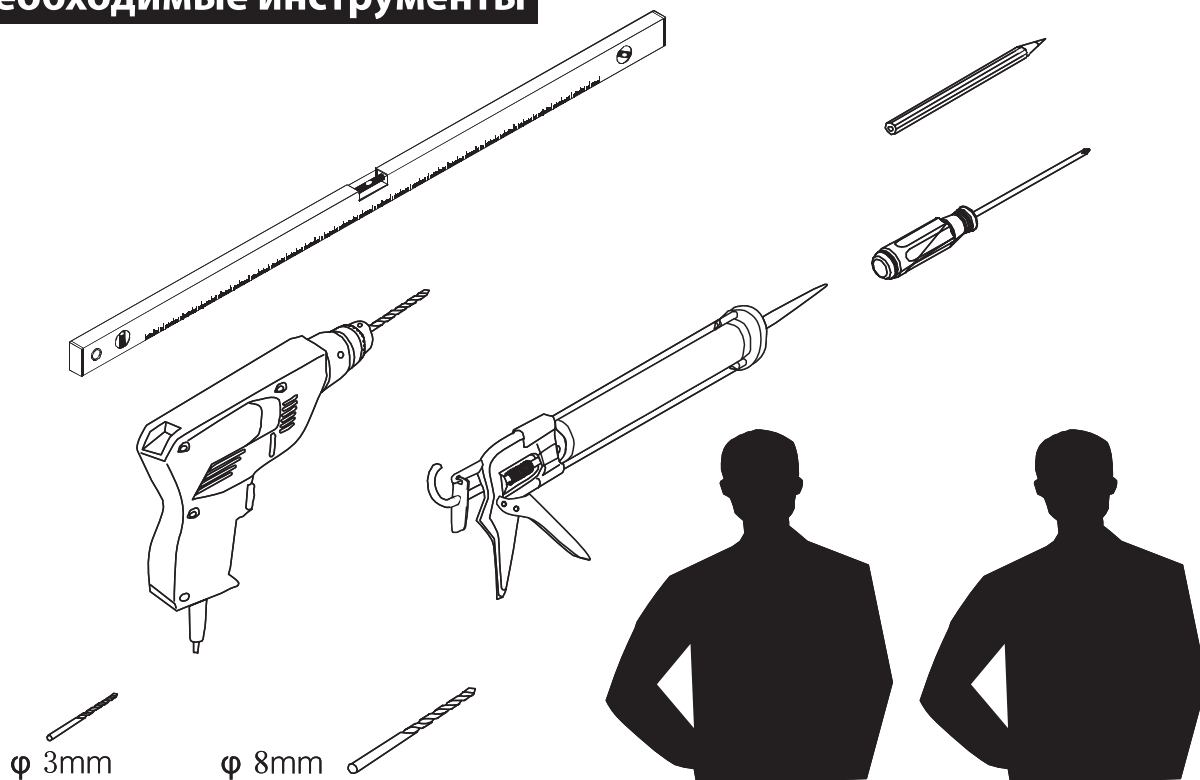

Примечание: закаленное стекло не может быть повторно переработано.

■ Монтаж

Перед началом установки внимательно прочитайте эти инструкции.

Убедитесь, что поддон для душа установлен на ровном полу. Особое внимание следует уделять сверлению стен, чтобы избежать повреждения скрытых труб или электрических кабелей. **Примечание:** для установки душевого ограждения потребуются работа двух человек. Перед установкой удалите защитную пленку с алюминиевых профилей.

■ Установка душевого поддона

Поддон для душа должен располагаться напротив стены.

Водонепроницаемая стена или плитка должны быть установлены так, чтобы они находились сверху поддона.

■ Инструкции по уходу

После использования душевое ограждение должно быть очищено с мылом и водой. Это особенно важно в районах с жёсткой водой, где возможны отложения солей на стенках душевого ограждения. Не должны использоваться очистители с добавлением хлора, кислоты, абразивные пасты, ацетон, спирт. Стеклочистители можно использовать, но при этом следует соблюдать осторожность. Если есть сомнения, обратитесь к поставщику данного чистящего средства.

Сохраните данную инструкцию для ухода и дополнительного обслуживания специализированными сервисами.

Необходимые инструменты

Это изделие тяжёлое и требуются два человека для установки.