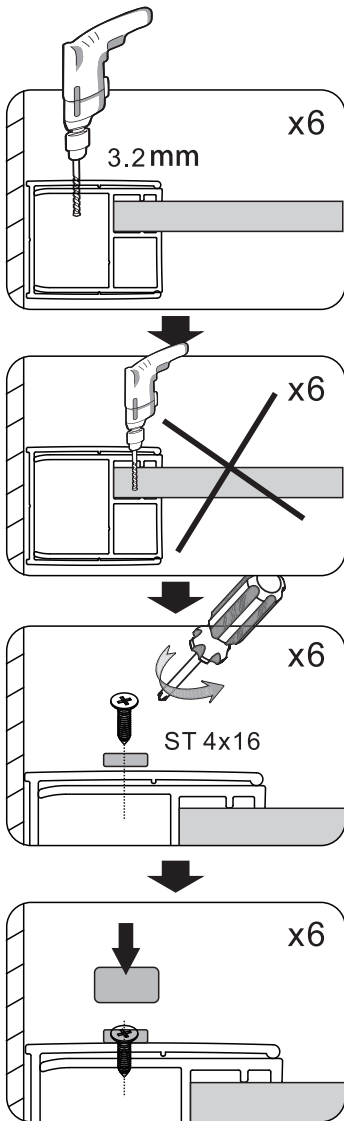

Это изделие тяжёлое и требуются два человека для установки.