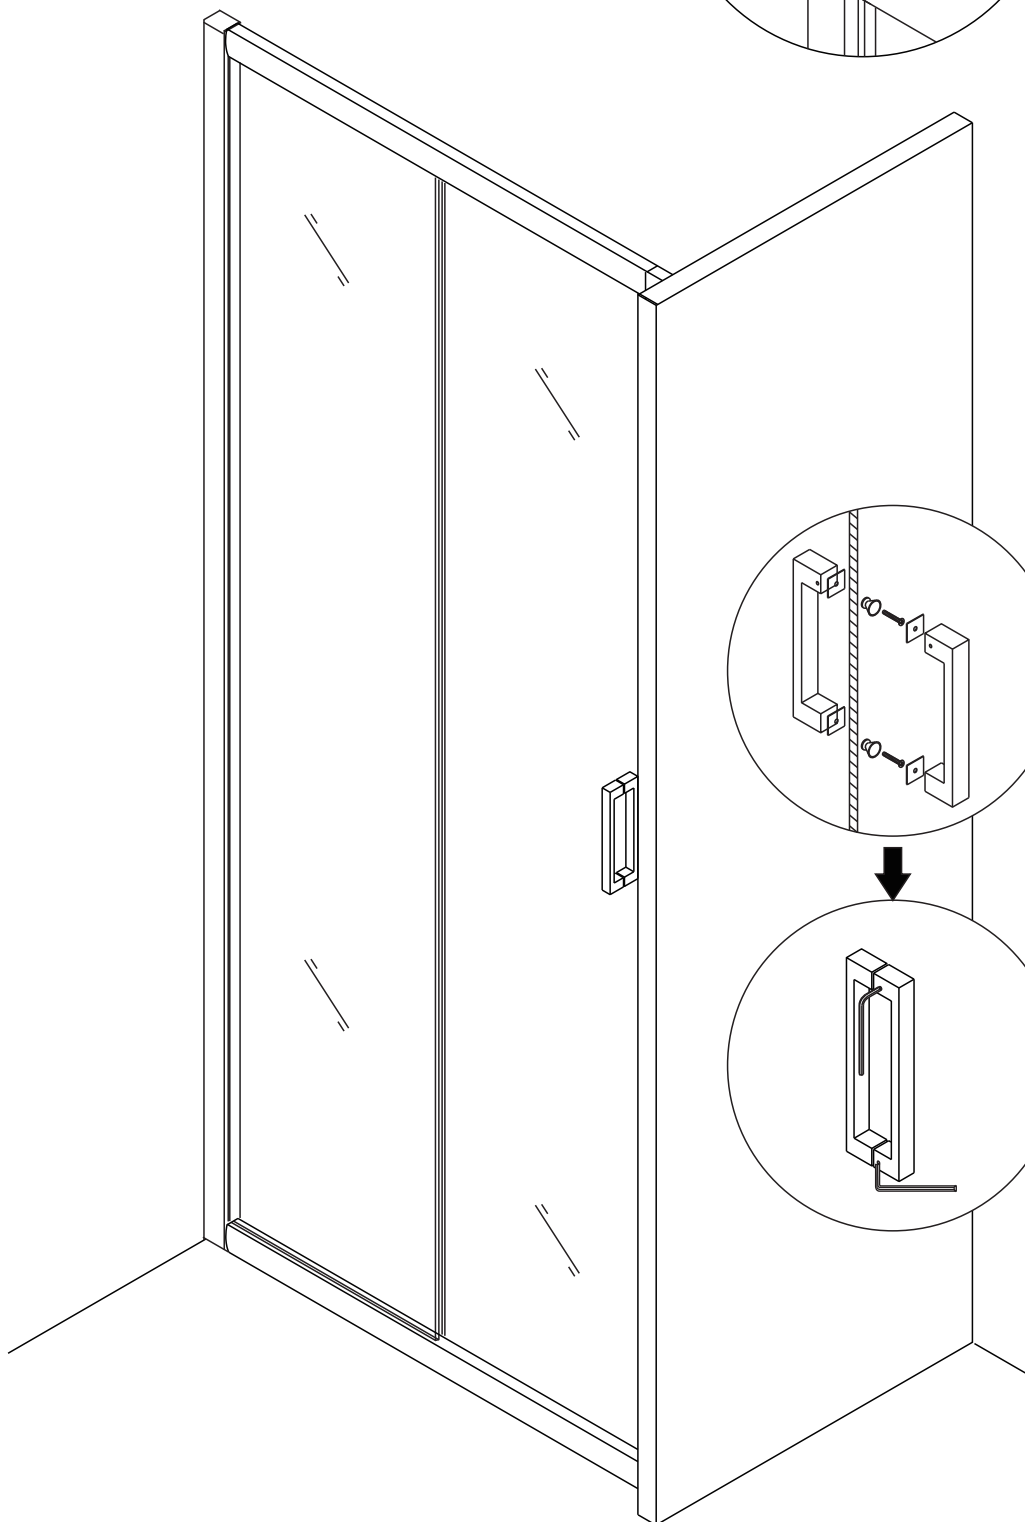

Это изделие тяжёлое и требуются два человека для установки.