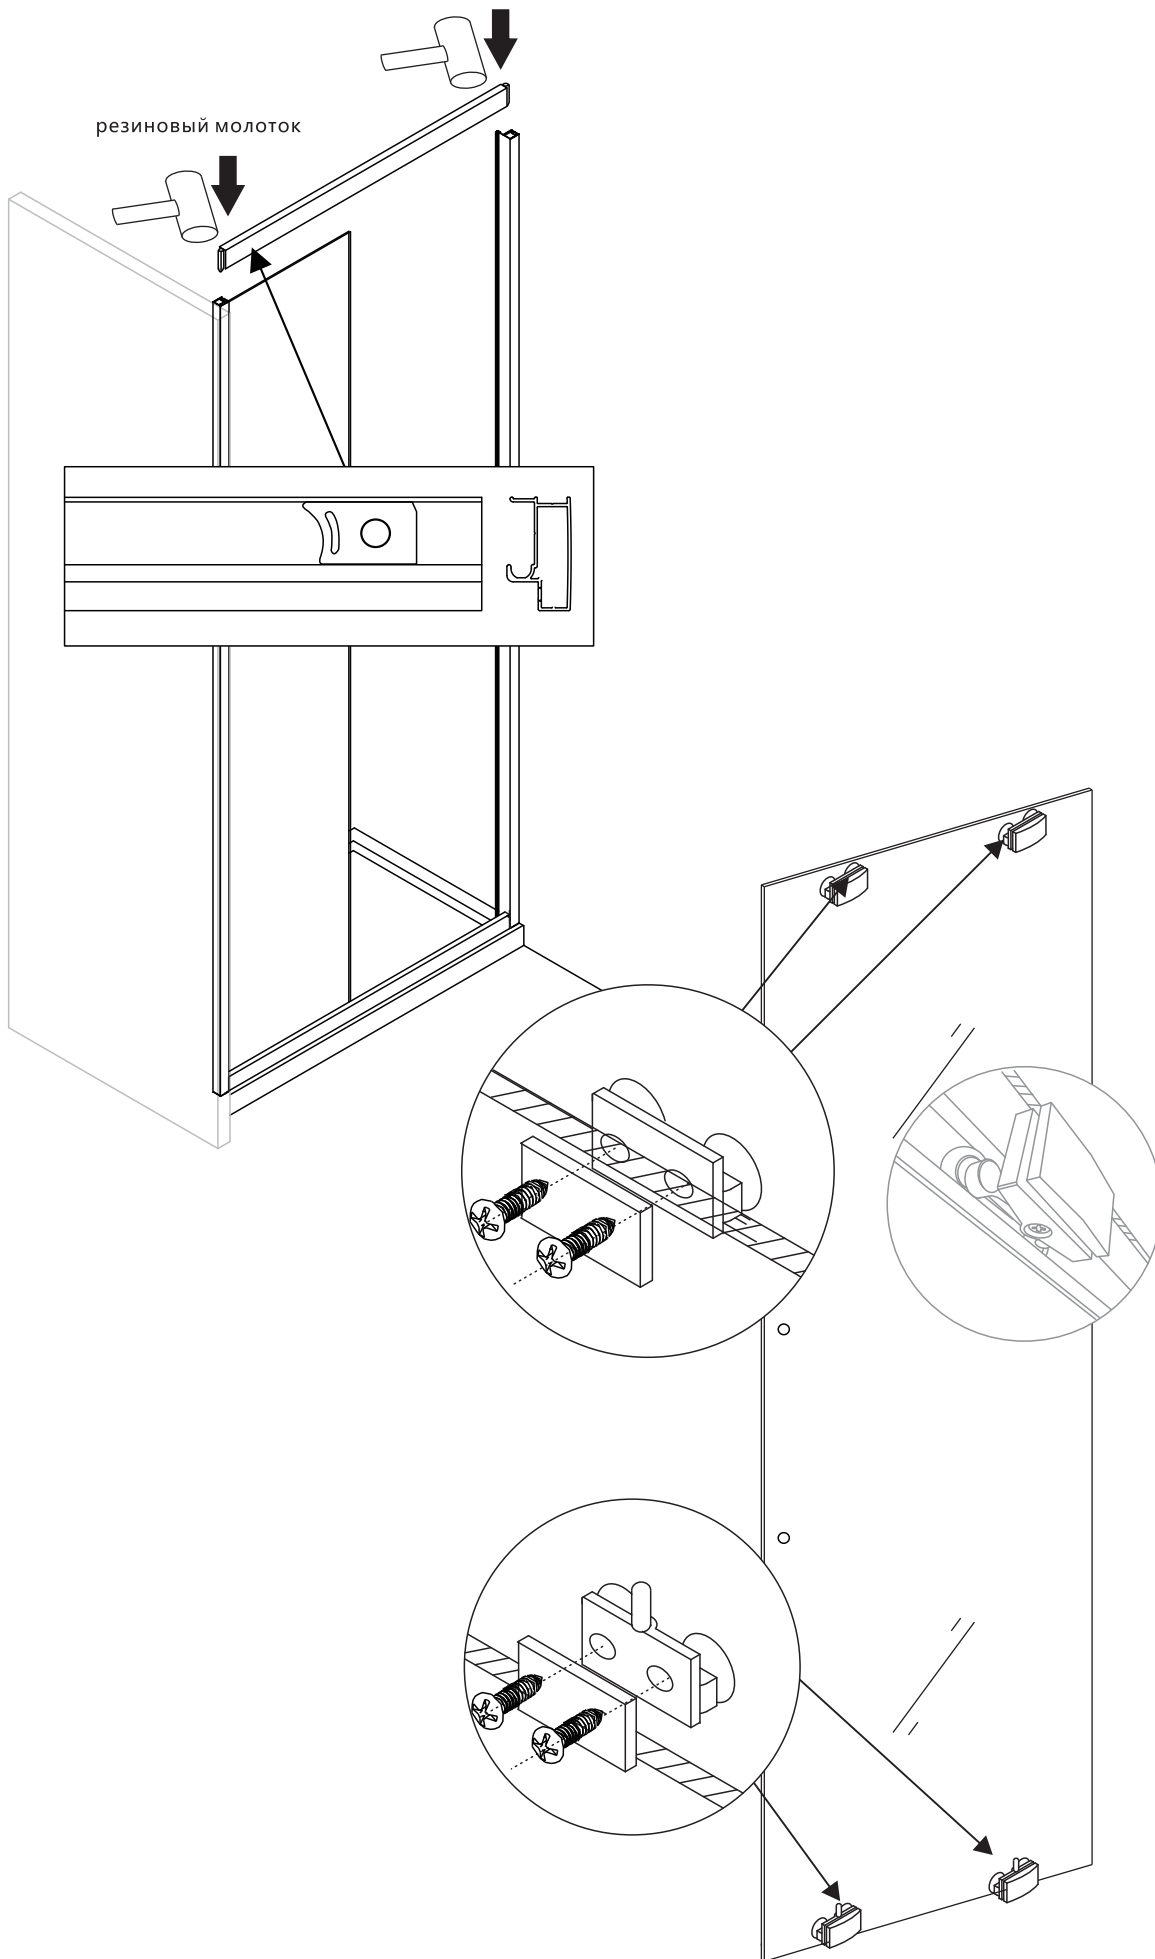

## ■ Монтаж

Перед началом установки внимательно прочитайте эти инструкции.

Убедитесь, что поддон для душа установлен на ровном полу. Особое внимание следует уделять сверлению стен, чтобы избежать повреждения скрытых труб или электрических кабелей. **Примечание:** для установки душевого ограждения потребуются работа двух человек. Перед установкой удалите защитную пленку с алюминиевых профилей.

## ■ Установка душевого поддона

Поддон для душа должен располагаться напротив стены.

Водонепроницаемая стена или плитка должны быть установлены так, чтобы они находились сверху поддона.

## Необходимые инструменты

Это изделие тяжёлое и требуются два человека для установки.

 x1	 x1	 x2	 x2	 x1	 x1	 x1	 x1	
 x1	 x2	 x6	 x2	 x2	 4x30 x10	 4x16 x6	 x10	
 x2	 4x8 x4	 Ø3.2 x1						

Это изделие тяжёлое и требуются два человека для установки.