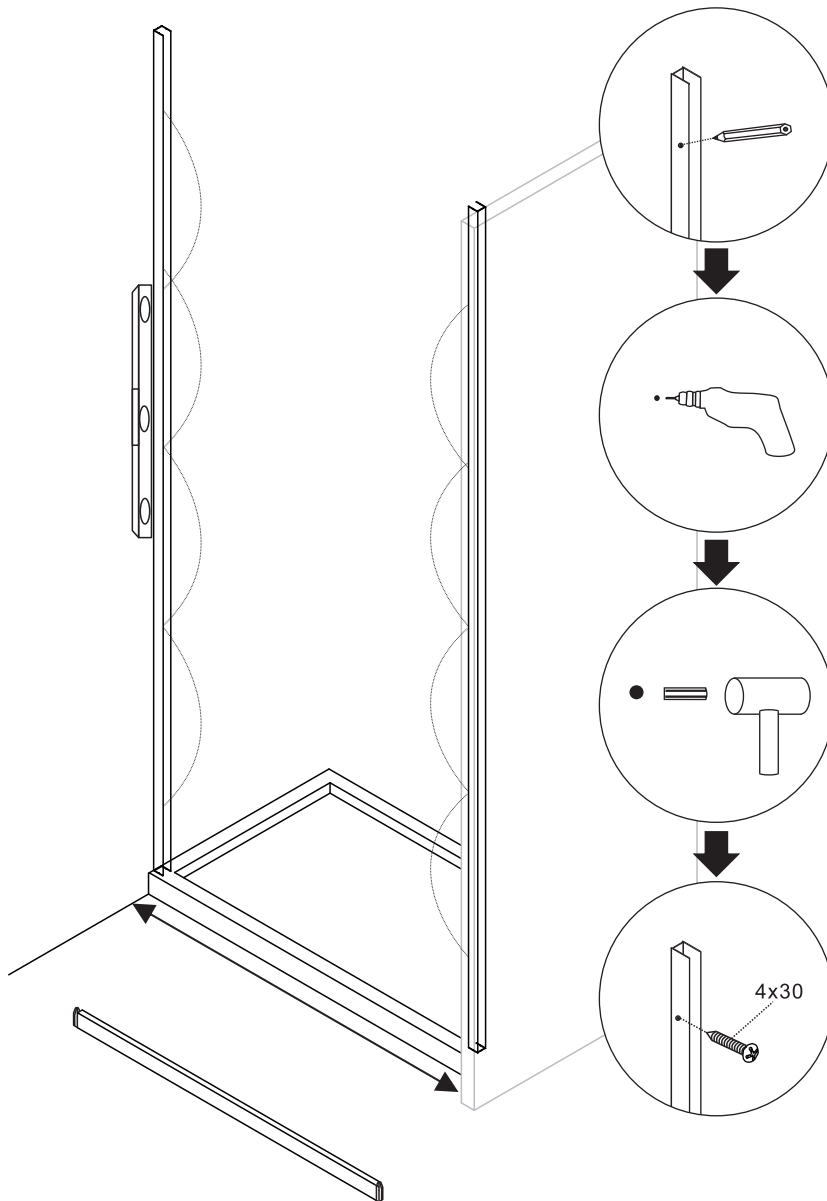

## ■ Монтаж

Перед началом установки внимательно прочитайте эти инструкции.

Убедитесь, что поддон для душа установлен на ровном полу. Особое внимание следует уделять сверлению стен, чтобы избежать повреждения скрытых труб или электрических кабелей. **Примечание:** для установки душевого ограждения потребуются работа двух человек. Перед установкой удалите защитную пленку с алюминиевых профилей.

## ■ Установка душевого поддона

Поддон для душа должен располагаться напротив стены.

Водонепроницаемая стена или плитка должны быть установлены так, чтобы они находились сверху поддона.

## Необходимые инструменты

Это изделие тяжёлое и требуются два человека для установки.

 x1	 x1	 x2	 x2	 x1	 x1	 x1	 x1	
 x1	 x2	 x6	 x2	 x2	 4x30 x10	 4x16 x6	 x10	
 x2	 4x8 x4	 Ø3.2 x1						

Это изделие тяжёлое и требуются два человека для установки.